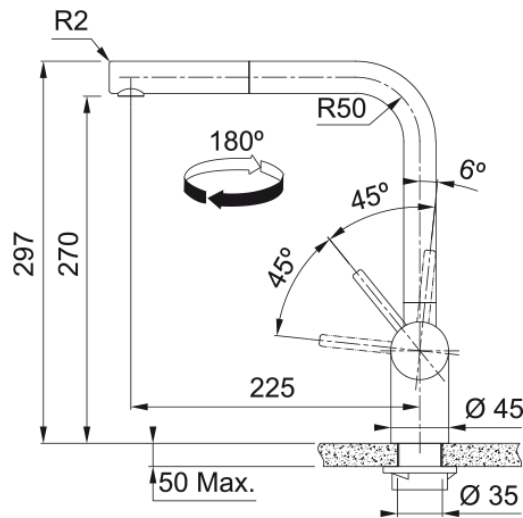

Tap Atlas Neo Nozzle Side HP AN | 115.0628.210

Ανάμεικτη Μπαταρία κουζίνας Atlas Neo, ντους, με πλαϊνό μοχλό, anthracite, υψηλή πίεση, ανοξείδωτη Κωδικός Προϊόντος : 3156856233

Πληροφορίες

Ρουξούνι	L - spout
Χρώμα	Anthracite
Τύπος υλικού	Ανοξείδωτος χάλυβας 304
Υλικό επεκτ.σωλήνα	Nylon grey
Υλικό ντους	Ανοξείδωτος χάλυβας

Διαστάσεις

Διάμετρος οπής μπαταρίας	35 mm
Διαστάσεις φυσιγγίου	35 mm
Συνολικό ύψος	297.0

Εγκατάσταση

Τύπος στερέωσης	Με στέλεχος
Σύνδεση σωλήνα παροχής νερού	3/8"
Μήκος σωλήνα παροχής νερού	450 mm

Χαρακτηριστικά Προϊόντος